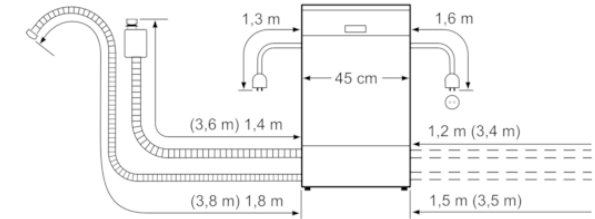

Färgalternativ

Tekniska data

Egenskaper

Diskeffekt : A
 Vattenförbrukning (l) : 8,5
 Elförbrukning, referensprogram, 220 dagar (kWh) : 152
 Vattenförbrukning per år, referensprogram, 220 dagar (l) : 1870
 Konstruktion : Inbyggd
 Demonterbar toppskiva : Saknas
 Dekorpanel för dörren : Går ej att montera
 Höjd med toppskiva (mm) : 0
 Höjd (mm) : 815
 Justerbara fötter : Yes - all from front
 Max höjjustering (mm) : 60
 Justerbar sockelplåt : Saknas
 Nettovikt (kg) : 31,648
 Bruttovikt (kg) : 33,3
 Anslutningseffekt (W) : 2400
 Säkring (A) : 10
 Spänning (V) : 220-240
 Frekvens (Hz) : 50; 60
 Anslutningskabelns längd (cm) : 175
 Elkontakt : jordad stickkontakt
 Längd, tilloppsslang (cm) : 165
 Längd, avloppsslang (cm) : 205
 Dolt värmeelement : Ja
 Beskrivning av vattensäkerhetssystem : 3-faldigt vattenskydd 24h
 Barnsäkring : knappspärr
 Avhårdare : Ja
 Höj- och sänkbar överkorg : Rackmatik 3-läges
 Toppkorg : Saknas
 Silverkorg : Standard
 Extra tillbehör : SGZ1010, SGZ3003, SMZ1051EU, SMZ5000, SMZ5006, SMZ5300
 Medföljande tillbehör 2 : Ångskydd
 Standardkuvert : 9
 Färg, panel : vit
 Färg / Material, maskin : lackerad
 Mått (mm) : 815 x 448 x 573
 Emballagemått (H x B x D) (mm) : 880 x 670 x 510

BOSCH

Serie | 4, Underbyggd diskmaskin, 45 cm, vit
SPU4EKW28S

Mått i mm

Anslutningsmått
för alla diskmaskiner 45 cm
() mått med förlängningsatts SZ 72010