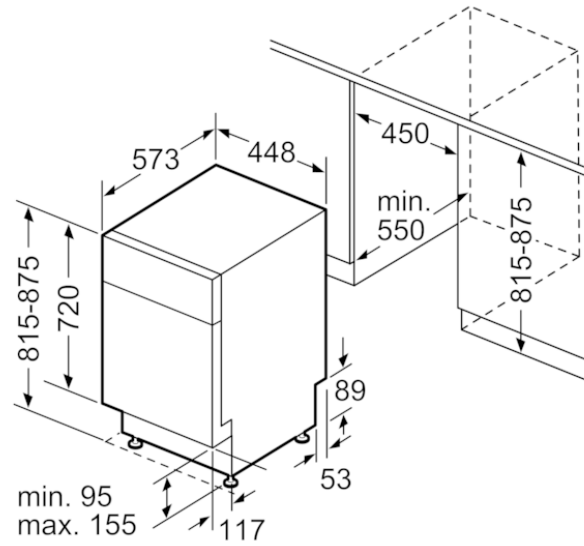

Färgalternativ

Tekniska data

Egenskaper

Diskeffekt : A
 Vattenförbrukning (l) : 8,5
 Elförbrukning, referensprogram, 220 dagar (kWh) : 152
 Vattenförbrukning per år, referensprogram, 220 dagar (l) : 1870
 Konstruktion : Inbyggd
 Demonterbar toppskiva : Saknas
 Dekorpanel för dörren : Går ej att montera
 Höjd med toppskiva (mm) : 0
 Höjd (mm) : 815
 Justerbara fötter : Yes - all from front
 Max höjjustering (mm) : 60
 Justerbar sockelplåt : Saknas
 Nettovikt (kg) : 31,648
 Bruttovikt (kg) : 33,3
 Anslutningseffekt (W) : 2400
 Säkring (A) : 10
 Spänning (V) : 220-240
 Frekvens (Hz) : 50; 60
 Anslutningskabelns längd (cm) : 175
 Elkontakt : jordad stickkontakt
 Längd, tilloppsslang (cm) : 165
 Längd, avloppsslang (cm) : 205
 Dolt värmeelement : Ja
 Beskrivning av vattensäkerhetssystem : 3-faldigt vattenskydd 24h
 Barnsäkring : knappspärr
 Avhårdare : Ja
 Höj- och sänkbar överkorg : Rackmatik 3-läges
 Toppkorg : Saknas
 Silverkorg : Standard
 Extra tillbehör : SGZ1010, SGZ3003, SMZ1051EU, SMZ5000, SMZ5006, SMZ5300
 Medföljande tillbehör 2 : Ångskydd
 Standardkuvert : 9
 Färg, panel : vit
 Färg / Material, maskin : lackerad
 Mått (mm) : 815 x 448 x 573
 Emballagemått (H x B x D) (mm) : 880 x 670 x 510

BOSCH

Serie | 4, Underbyggd diskmaskin, 45 cm, vit
SPU4EKW28S

Mått i mm

Anslutningsmått
för alla diskmaskiner 45 cm
() mått med förlängningsatts SZ 72010